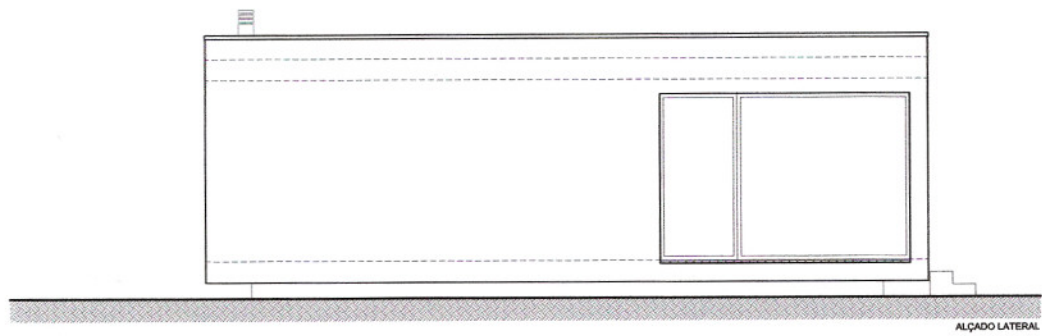

PLANTA de PISO

Área de Implantação: 91 m²

Área bruta: 68,30 m²

Área útil: 53,90 m²

	<p>Processo: Habitações Unifamiliares T2 MAXIMUSDOMUS</p>	<p>01</p>
--	---	-----------

<p>Ref. 01PL - Proj. Licenciamento Data: Janeiro 2008</p>	<p>PLANTAS</p>	<p>Escala: 1:100 Fase: Proj. Licenciamento</p>
---	----------------	--

Processo: Habitações Unifamiliares T2
MAXIMUSDOMUS

01

Ref. 01PL - Proj. Licenciamento
 Data: Janeiro 2008

ALÇADOS

Escala: 1:100
 Fase: Proj. Licenciamento

ALÇADO PRINCIPAL

ALÇADO POSTERIOR

Processo: Habitações Unifamiliares T2
MAXIMUSDOMUS

01

Ref. 01PL - Proj. Licenciamento
Data: Janeiro 2008

ALÇADOS

Escala: 1:100
Fase: Proj. Licenciamento