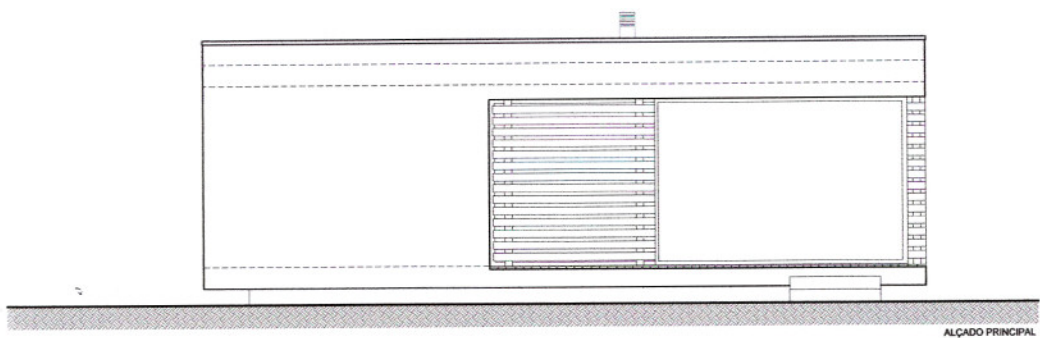

PLANTA de PISO

Área de Implantação: 91 m²

Área bruta: 68,30 m²

Área útil: 53,90 m²

	<p>Processo: Habitações Unifamiliares T2 MAXIMUSDOMUS</p>	<p>01</p>
--	---	-----------

<p>Ref. 01PL - Proj. Licenciamento Data: Janeiro 2008</p>	<p>PLANTAS</p>	<p>Escala: 1:100 Fase: Proj. Licenciamento</p>
---	----------------	--

Processo: Habitações Unifamiliares T2
MAXIMUSDOMUS

01

Ref. 01PL - Proj. Licenciamento
 Data: Janeiro 2008

ALÇADOS

Escala: 1:100
 Fase: Proj. Licenciamento

ALÇADO PRINCIPAL

ALÇADO POSTERIOR

Processo: Habitações Unifamiliares T2
MAXIMUSDOMUS

01

Ref. 01PL - Proj. Licenciamento
Data: Janeiro 2008

ALÇADOS

Escala: 1:100
Fase: Proj. Licenciamento