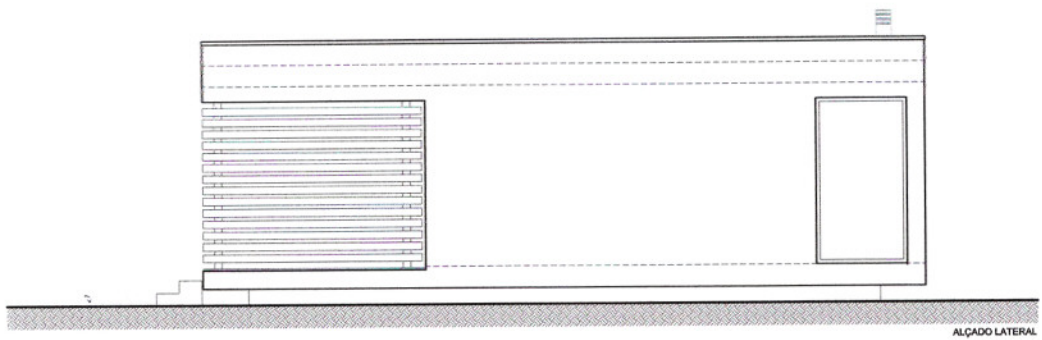

PLANTA de PISO

Área de Implantação: 91 m²

Área bruta: 68,30 m²

Área útil: 53,90 m²

	<p>Processo: Habitações Unifamiliares T2 MAXIMUSDOMUS</p>	<p>01</p>
--	---	-----------

<p>Ref. 01PL - Proj. Licenciamento Data: Janeiro 2008</p>	<p>PLANTAS</p>	<p>Escala: 1:100 Fase: Proj. Licenciamento</p>
---	----------------	--

Processo: Habitações Unifamiliares T2
MAXIMUSDOMUS

01

Ref. 01PL - Proj. Licenciamento
 Data: Janeiro 2008

ALÇADOS

Escala: 1:100
 Fase: Proj. Licenciamento

ALÇADO PRINCIPAL

ALÇADO POSTERIOR

Processo: Habitações Unifamiliares T2
MAXIMUSDOMUS

01

Ref. 01PL - Proj. Licenciamento
Data: Janeiro 2008

ALÇADOS

Escala: 1:100
Fase: Proj. Licenciamento