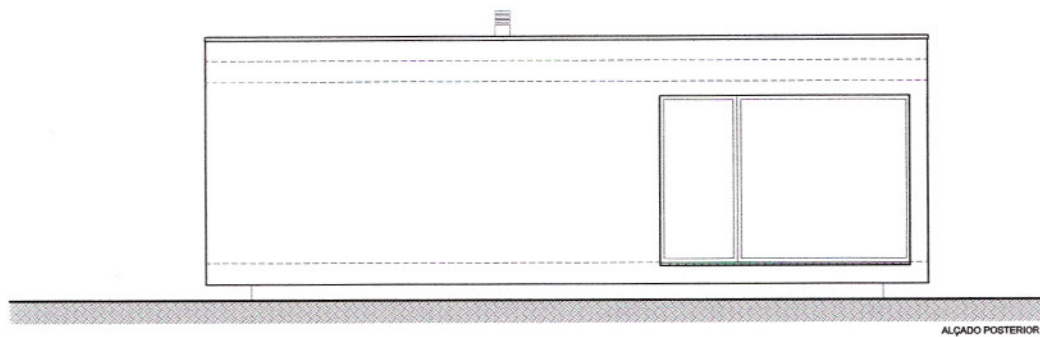

PLANTA de PISO

Área de Implantação: 91 m²

Área bruta: 68,30 m²

Área útil: 53,90 m²

	<p>Processo: Habitações Unifamiliares T2 MAXIMUSDOMUS</p>	<p>01</p>
--	---	-----------

<p>Ref. 01PL - Proj. Licenciamento Data: Janeiro 2008</p>	<p>PLANTAS</p>	<p>Escala: 1:100 Fase: Proj. Licenciamento</p>
---	----------------	--

Processo: Habitações Unifamiliares T2
MAXIMUSDOMUS

01

Ref. 01PL - Proj. Licenciamento
 Data: Janeiro 2008

ALÇADOS

Escala: 1:100
 Fase: Proj. Licenciamento

ALÇADO PRINCIPAL

ALÇADO POSTERIOR

Processo: Habitações Unifamiliares T2
MAXIMUSDOMUS

01

Ref. 01PL - Proj. Licenciamento
Data: Janeiro 2008

ALÇADOS

Escala: 1:100
Fase: Proj. Licenciamento