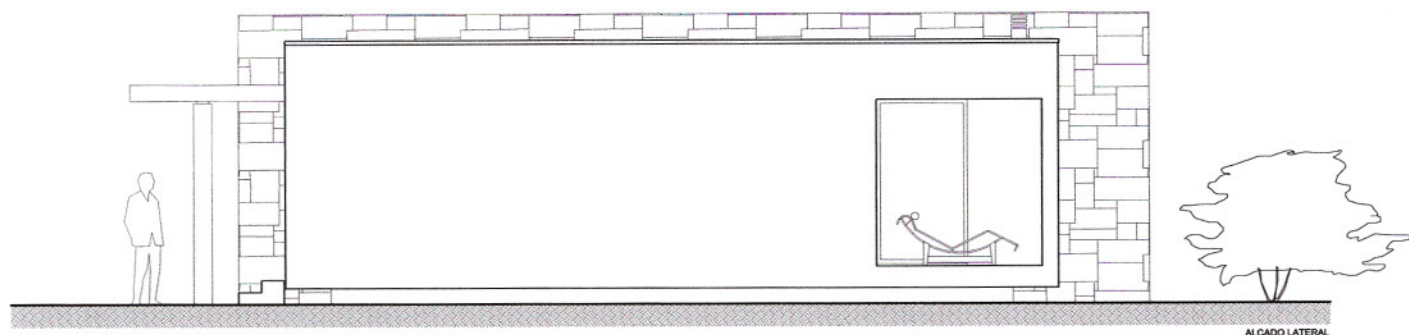

Área de Implantação: 140 m²

Área bruta: 103 m²

Área útil: 90 m²

	<p>Processo: Habitações Unifamiliares T2 MAXI</p> <p>MAXIMUSDOMUS</p>	<p>01</p>
---	---	-----------

<p>Ref. 01PL - Proj. Licenciamento</p> <p>Data: Janeiro 2008</p>	<p>PLANTAS</p>	<p>Escala: 1:100</p> <p>Fase: Proj. Licenciamento</p>
--	----------------	---

Processo: Habitações Unifamiliares T2 MAXI
MAXIMUSDOMUS

01

Ref. 01PL - Proj. Licenciamento
 Data: Janeiro 2008

ALÇADOS

Escala: 1:100
 Fase: Proj. Licenciamento

ALÇADO POSTERIOR

ALÇADO LATERAL

	<p>Processo: Habitações Unifamiliares T2 MAXI MAXIMUSDOMUS</p>	<p>01</p>
--	--	-----------

<p>Ref. 01PL - Proj. Licenciamento Data: Janeiro 2008</p>	<p>ALÇADOS</p>	<p>Escala: 1:100 Fase: Proj. Licenciamento</p>
---	----------------	--