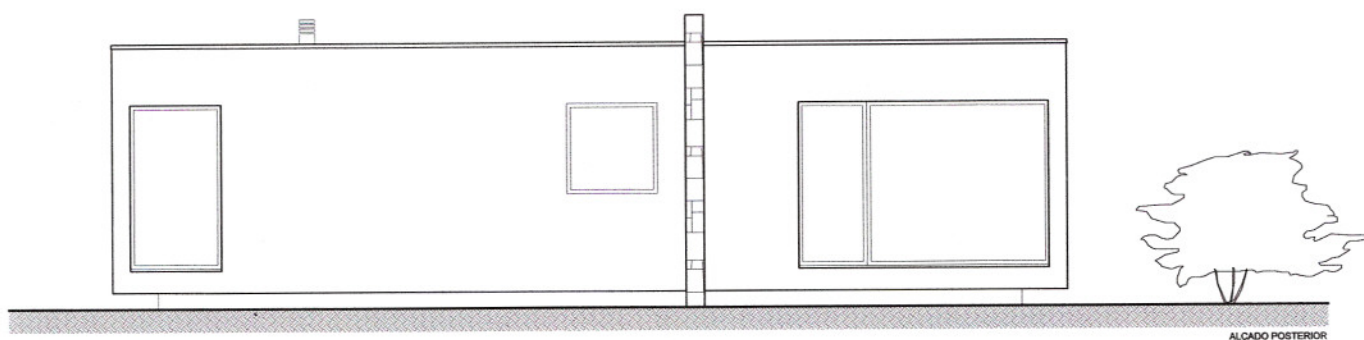

Área de Implantação: 140 m²

Área bruta: 103 m²

Área útil: 90 m²

	<p>Processo: Habitações Unifamiliares T2 MAXI</p> <p>MAXIMUSDOMUS</p>	<p>01</p>
---	---	-----------

<p>Ref. 01PL - Proj. Licenciamento</p> <p>Data: Janeiro 2008</p>	<p>PLANTAS</p>	<p>Escala: 1:100</p> <p>Fase: Proj. Licenciamento</p>
--	----------------	---

Processo: Habitações Unifamiliares T2 MAXI
MAXIMUSDOMUS

01

Ref. 01PL - Proj. Licenciamento
 Data: Janeiro 2008

ALÇADOS

Escala: 1:100
 Fase: Proj. Licenciamento

ALÇADO POSTERIOR

ALÇADO LATERAL

	<p>Processo: Habitações Unifamiliares T2 MAXI MAXIMUSDOMUS</p>	<p>01</p>
--	--	-----------