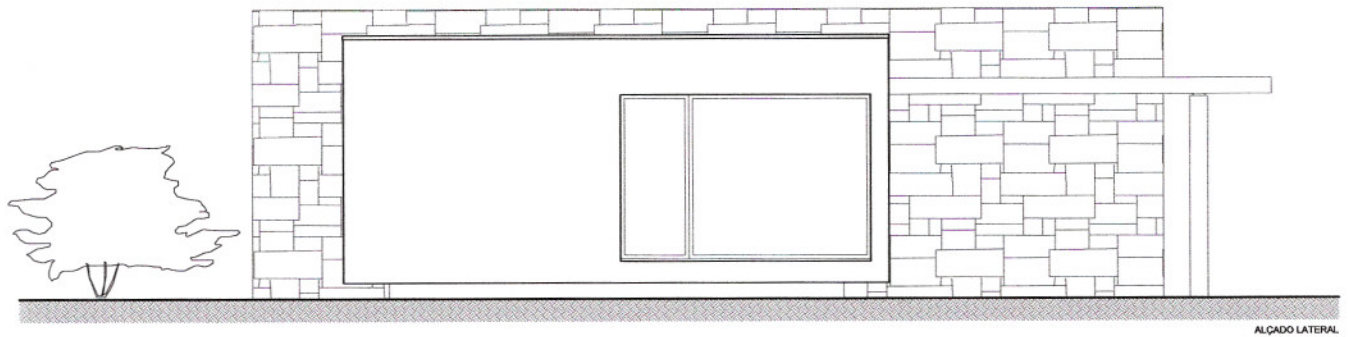

Área de Implantação: 140 m²

Área bruta: 103 m²

Área útil: 90 m²

	<p>Processo: Habitações Unifamiliares T2 MAXI</p> <p>MAXIMUSDOMUS</p>	<p>01</p>
---	---	-----------

<p>Ref. 01PL - Proj. Licenciamento</p> <p>Data: Janeiro 2008</p>	<p>PLANTAS</p>	<p>Escala: 1:100</p> <p>Fase: Proj. Licenciamento</p>
--	----------------	---

Processo: Habitações Unifamiliares T2 MAXI
MAXIMUSDOMUS

01

Ref. 01PL - Proj. Licenciamento
 Data: Janeiro 2008

ALÇADOS

Escala: 1:100
 Fase: Proj. Licenciamento

ALÇADO POSTERIOR

ALÇADO LATERAL

	<p>Processo: Habitações Unifamiliares T2 MAXI MAXIMUSDOMUS</p>	<p>01</p>
--	--	-----------